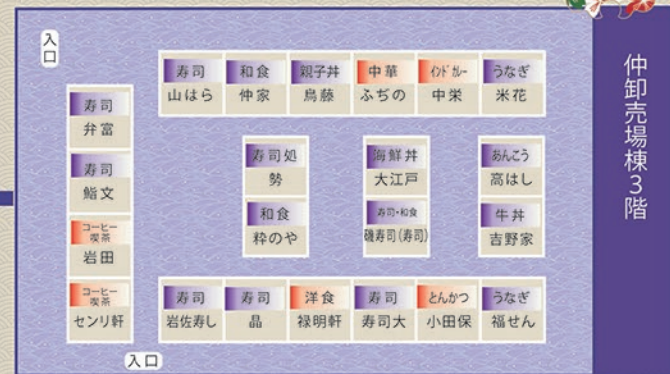

物販店舗

豊洲市場 物販・飲食店舗のご案内

飲食店舗

水産仲卸売場棟 4階

【ご来場時の注意】

- 一部一般の方がご利用できない店舗もありますので、ご了承ください。
- ご来場の際は市場内作業の妨げにならないようにお願いします。台車や車両等通ることがありますので、ご注意ください。
- 一般の駐車場はございません。公共の交通機関をご利用ください。

(2018年10月現在)