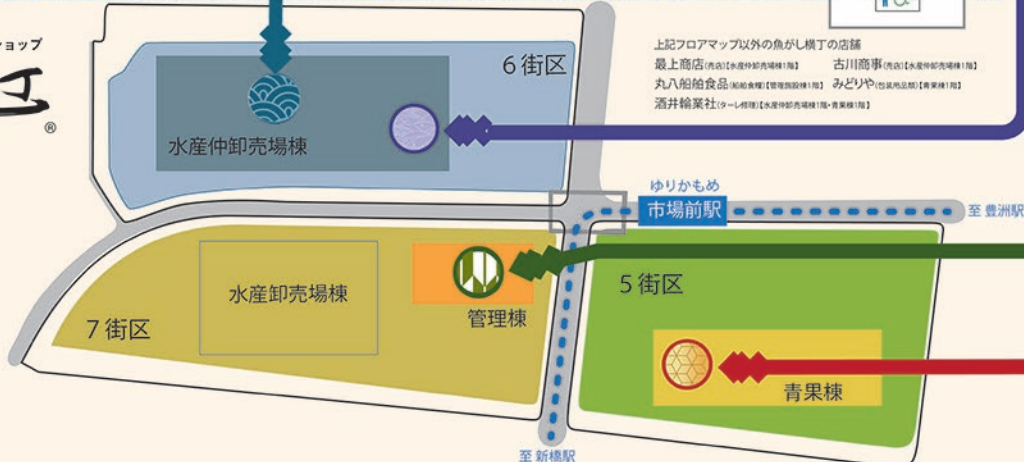

物販店舗

豊洲市場 物販・飲食店舗のご案内

飲食店舗

水産仲卸売場棟 4階

【ご来場時の注意】

- 一部一般の方がご利用できない店舗もありますので、ご了承ください。
- ご来場の際は市場内作業の妨げにならないようにお願いします。台車や車両等通ることがありますので、ご注意ください。
- 一般の駐車場はございません。公共の交通機関をご利用ください。

(2018年10月現在)